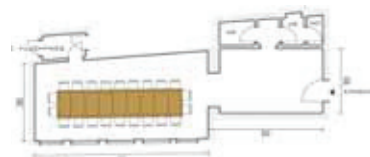

HOTEL
STEFANIE
BIBLIOTHEK

HOTEL
STEFANIE
CLUBRAUM

HOTEL
STEFANIE
KONFERENZSAAL

HOTEL
AM PARKRING
EL PANORAMA

HOTEL
ERZHERZOG RAINER
SALON

HOTEL STEFANIE

RAUM	U-TAFEL AUSSEN	U-TAFEL AUSSEN & INNEN	BLOCK	PARLAMENT KLASSENRAUM	THEATER KINO	FLÄCHE SEMINARRAUM	FLÄCHE PAUSENRAUM	RAUMHÖHE
BIBLIOTHEK	16		20	16		45 m ²		280 cm
CLUBRAUM			16			54 m ²	20 m ²	275 cm
KONFERENZSAAL	32	42	30	72	120	156 m ²	40 m ²	355 cm

HOTEL AM PARKRING

RAUM	U-TAFEL AUSSEN	U-TAFEL AUSSEN & INNEN	BLOCK	PARLAMENT KLASSENRAUM	THEATER KINO	FLÄCHE SEMINARRAUM	FLÄCHE PAUSENRAUM	RAUMHÖHE
EL PANORAMA	20	36	24	27	36	52 m ²		263 cm

HOTEL ERZHERZOG RAINER

RAUM	U-TAFEL AUSSEN	U-TAFEL AUSSEN & INNEN	BLOCK	PARLAMENT KLASSENRAUM	THEATER KINO	FLÄCHE SEMINARRAUM	FLÄCHE PAUSENRAUM	RAUMHÖHE
SALON	30	40	30	32	50	60 m ²		350 cm