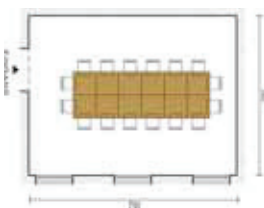

HOTEL
STEFANIE
BIBLIOTHEK

HOTEL
STEFANIE
CLUBRAUM

HOTEL
STEFANIE
KONFERENZSAAL

HOTEL
AM PARKRING
EL PANORAMA

HOTEL
ERZHERZOG RAINER
SALON

HOTEL STEFANIE

RAUM	U-TAFEL AUSSEN	U-TAFEL AUSSEN & INNEN	BLOCK	PARLAMENT KLASSENRAUM	THEATER KINO	FLÄCHE SEMINARRAUM	FLÄCHE PAUSENRAUM	RAUMHÖHE
BIBLIOTHEK	16		20	16		45 m ²		280 cm
CLUBRAUM			16			54 m ²	20 m ²	275 cm
KONFERENZSAAL	32	42	30	72	120	156 m ²	40 m ²	355 cm

HOTEL AM PARKRING

RAUM	U-TAFEL AUSSEN	U-TAFEL AUSSEN & INNEN	BLOCK	PARLAMENT KLASSENRAUM	THEATER KINO	FLÄCHE SEMINARRAUM	FLÄCHE PAUSENRAUM	RAUMHÖHE
EL PANORAMA	20	36	24	27	36	52 m ²		263 cm

HOTEL ERZHERZOG RAINER

RAUM	U-TAFEL AUSSEN	U-TAFEL AUSSEN & INNEN	BLOCK	PARLAMENT KLASSENRAUM	THEATER KINO	FLÄCHE SEMINARRAUM	FLÄCHE PAUSENRAUM	RAUMHÖHE
SALON	30	40	30	32	50	60 m ²		350 cm