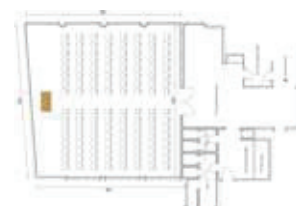

HOTEL
STEFANIE
BIBLIOTHEK

HOTEL
STEFANIE
CLUBRAUM

HOTEL
STEFANIE
KONFERENZSAAL

HOTEL
AM PARKRING
EL PANORAMA

HOTEL
ERZHERZOG RAINER
SALON

HOTEL STEFANIE

RAUM	U-TAFEL AUSSEN	U-TAFEL AUSSEN & INNEN	BLOCK	PARLAMENT KLASSENRAUM	THEATER KINO	FLÄCHE SEMINARRAUM	FLÄCHE PAUSENRAUM	RAUMHÖHE
BIBLIOTHEK	16		20	16		45 m ²		280 cm
CLUBRAUM			16			54 m ²	20 m ²	275 cm
KONFERENZSAAL	32	42	30	72	120	156 m ²	40 m ²	355 cm

HOTEL AM PARKRING

RAUM	U-TAFEL AUSSEN	U-TAFEL AUSSEN & INNEN	BLOCK	PARLAMENT KLASSENRAUM	THEATER KINO	FLÄCHE SEMINARRAUM	FLÄCHE PAUSENRAUM	RAUMHÖHE
EL PANORAMA	20	36	24	27	36	52 m ²		263 cm

HOTEL ERZHERZOG RAINER

RAUM	U-TAFEL AUSSEN	U-TAFEL AUSSEN & INNEN	BLOCK	PARLAMENT KLASSENRAUM	THEATER KINO	FLÄCHE SEMINARRAUM	FLÄCHE PAUSENRAUM	RAUMHÖHE
SALON	30	40	30	32	50	60 m ²		350 cm