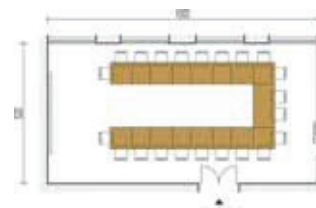

HOTEL
STEFANIE
BIBLIOTHEK

HOTEL
STEFANIE
CLUBRAUM

HOTEL
STEFANIE
KONFERENZSAAL

HOTEL
AM PARKRING
EL PANORAMA

HOTEL
ERZHERZOG RAINER
SALON

HOTEL STEFANIE

RAUM	U-TAFEL AUSSEN	U-TAFEL AUSSEN & INNEN	BLOCK	PARLAMENT KLASSENRAUM	THEATER KINO	FLÄCHE SEMINARRAUM	FLÄCHE PAUSENRAUM	RAUMHÖHE
BIBLIOTHEK	16		20	16		45 m ²		280 cm
CLUBRAUM			16			54 m ²	20 m ²	275 cm
KONFERENZSAAL	32	42	30	72	120	156 m ²	40 m ²	355 cm

HOTEL AM PARKRING

RAUM	U-TAFEL AUSSEN	U-TAFEL AUSSEN & INNEN	BLOCK	PARLAMENT KLASSENRAUM	THEATER KINO	FLÄCHE SEMINARRAUM	FLÄCHE PAUSENRAUM	RAUMHÖHE
EL PANORAMA	20	36	24	27	36	52 m ²		263 cm

HOTEL ERZHERZOG RAINER

RAUM	U-TAFEL AUSSEN	U-TAFEL AUSSEN & INNEN	BLOCK	PARLAMENT KLASSENRAUM	THEATER KINO	FLÄCHE SEMINARRAUM	FLÄCHE PAUSENRAUM	RAUMHÖHE
SALON	30	40	30	32	50	60 m ²		350 cm